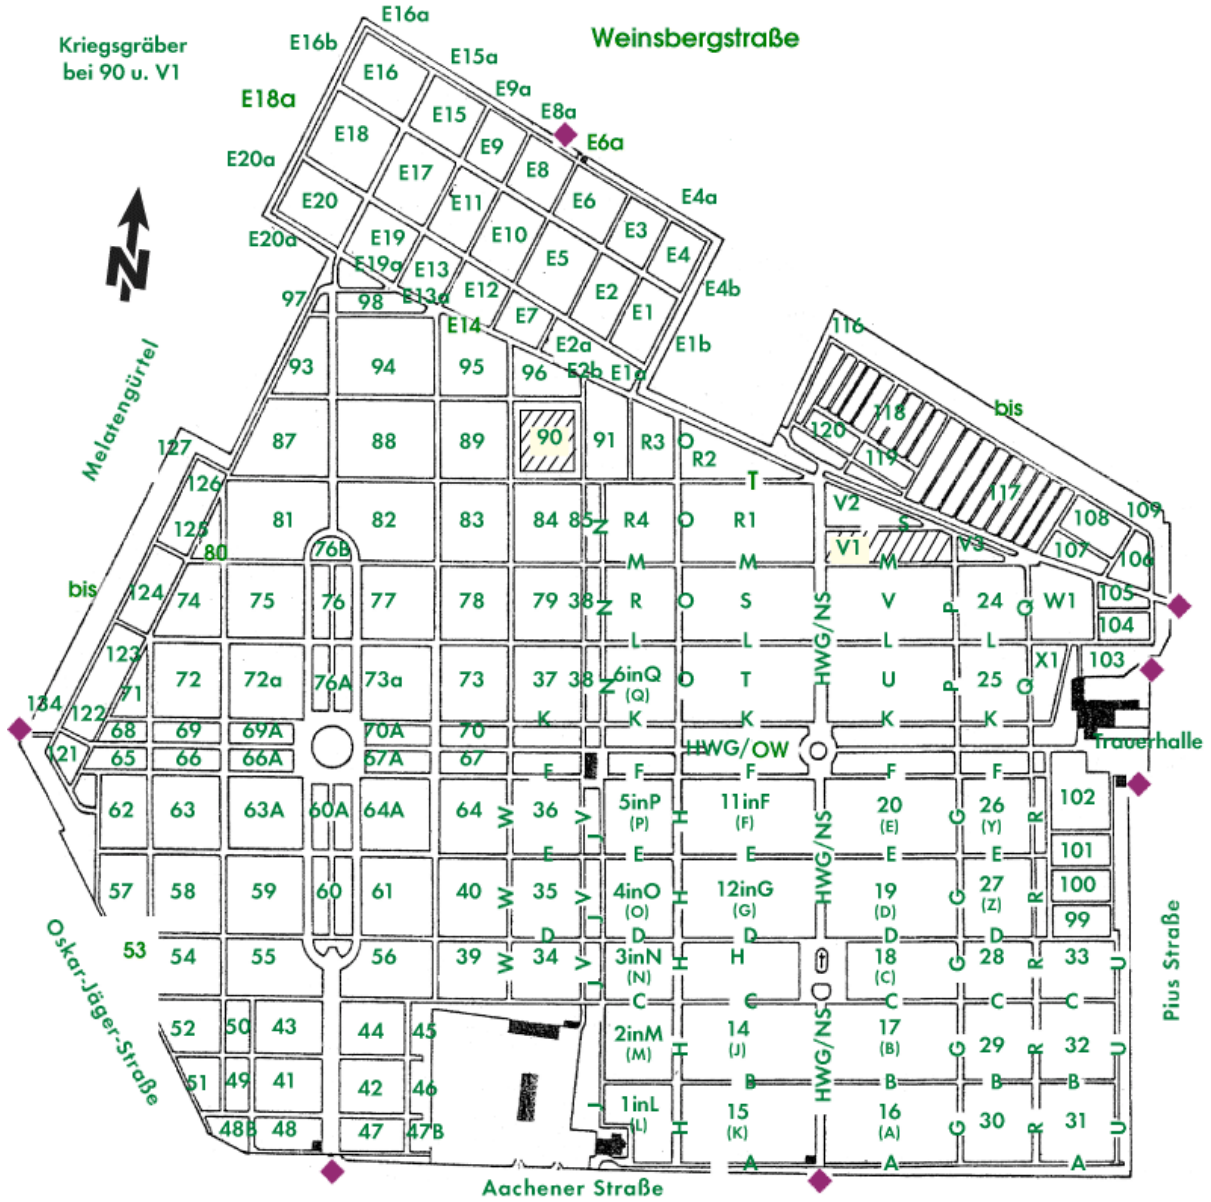

◆ = Eingang

HSt.: Geisselstraße

Kriegsgräber bei 90 u. V1

U 1 + 7 HSt.: Melaten