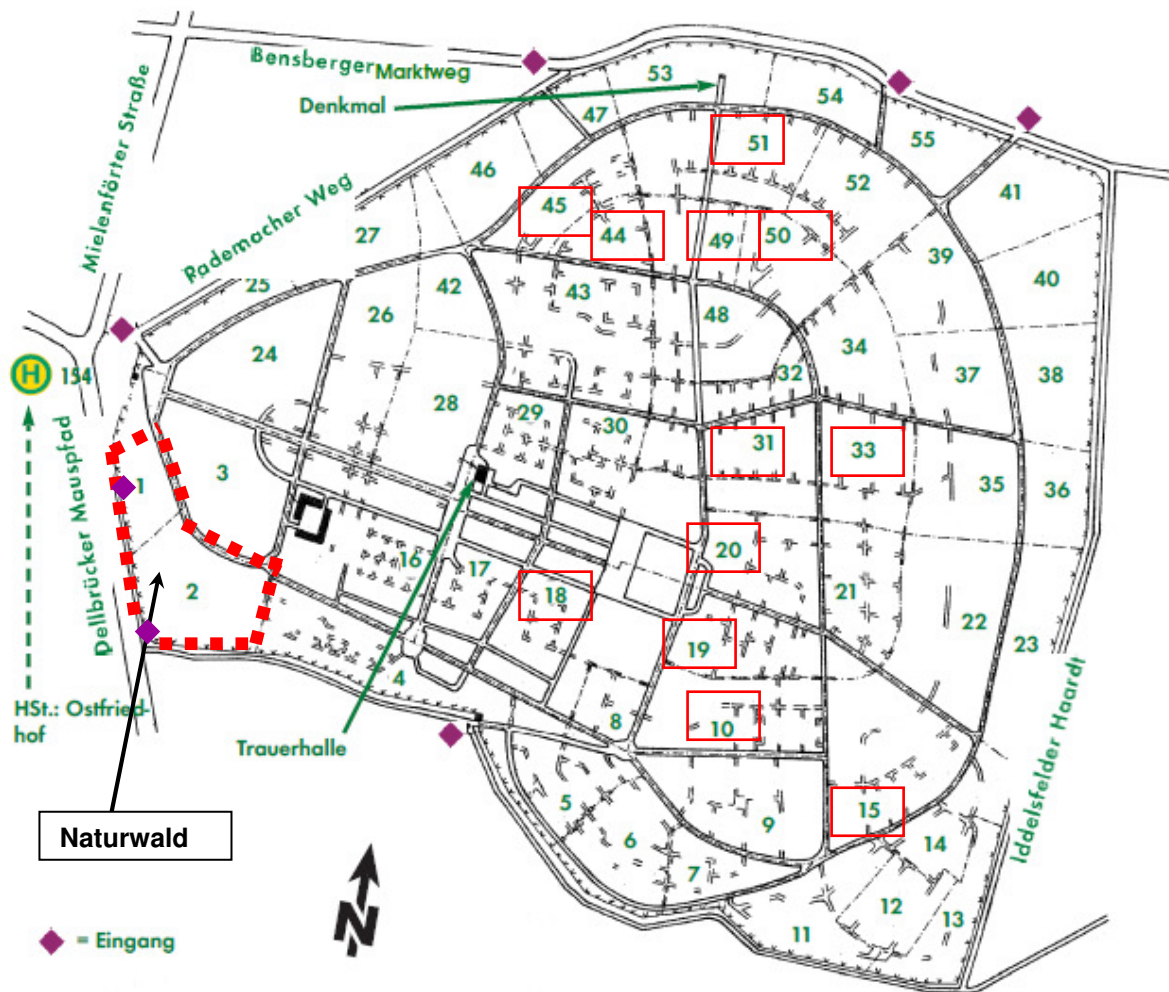

## Friedhof Ost Naturwald

Dellbrücker Mauspfad  
51069 Köln

**Baumgrabstätten**  
Im Flur: 10, 15, 18, 19,  
20, 31, 33, 44, 45, 49,  
50 und 51